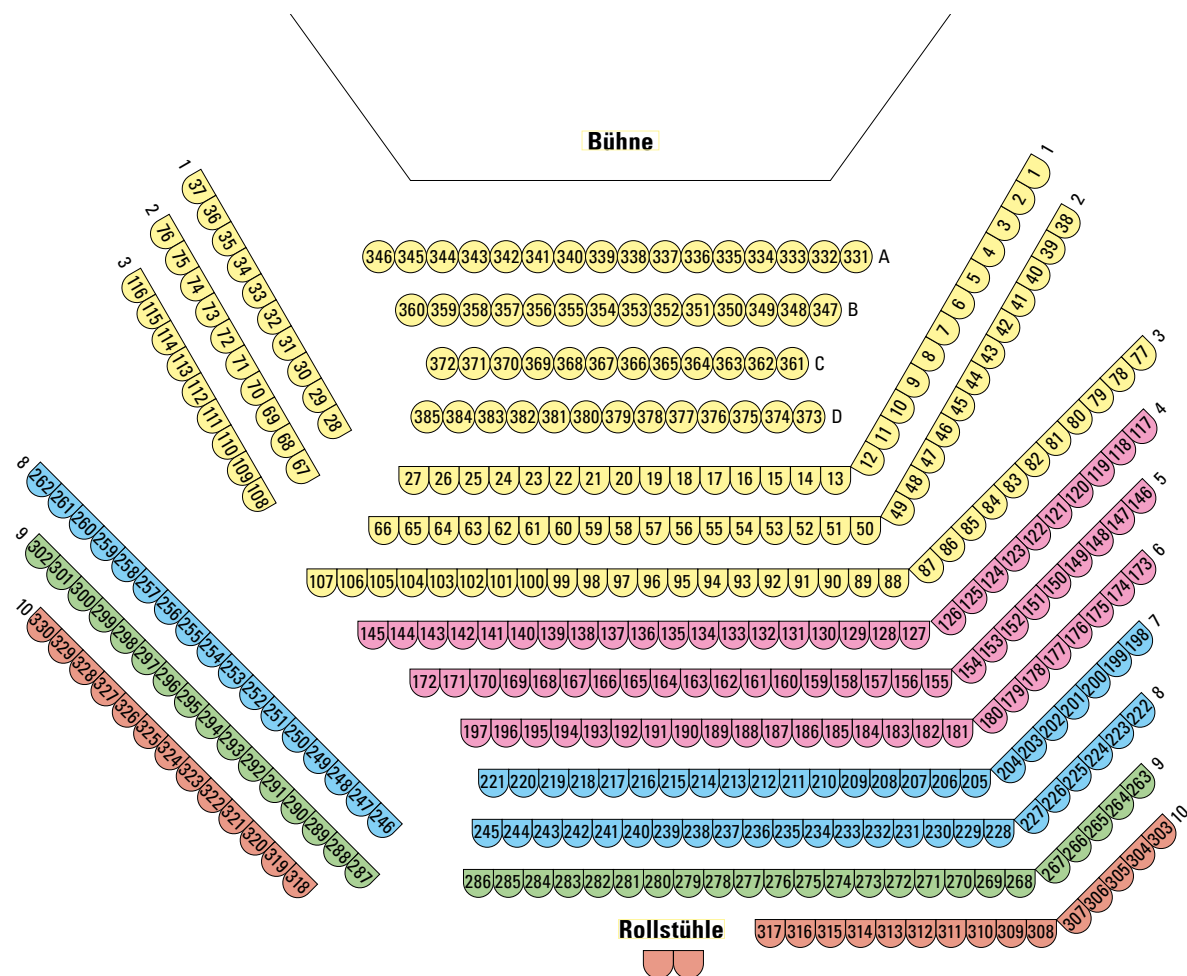

KLEINES HAUS

Die Reihen A–D (rund gezeichnete Plätze) stehen nicht bei allen Vorstellungen zur Verfügung. Da Spielfläche und Sitzordnung verändert werden können, bleibt eine vom vorliegenden Plan abweichende Platzeinteilung vorbehalten.

PREISE

Platzgruppe (PG)	normal	ermäßigt	1	2	3	4	5
PK III Musikalisches Schauspiel	35,50	18,-	29,50	15,-	22,-	11,-	16,- 8,- 10,- 5,-
PK A Schauspiel	29,50	15,-	24,50	12,50	20,-	10,-	14,- 7,- 9,50 5,-
PK B Kinder- & Jugendoper	25,50	13,-	21,-	10,50	17,50	9,-	13,50 7,- 9,50 5,-
Kinderkammerkonzerte							
Kinder- & Jugendoper	24,-	12,-	20,-	10,-	16,50	8,50	12,50 6,50 9,- 5,-
PK D Weihnachtsmärchen	12,50	7,50	auf allen Plätzen				