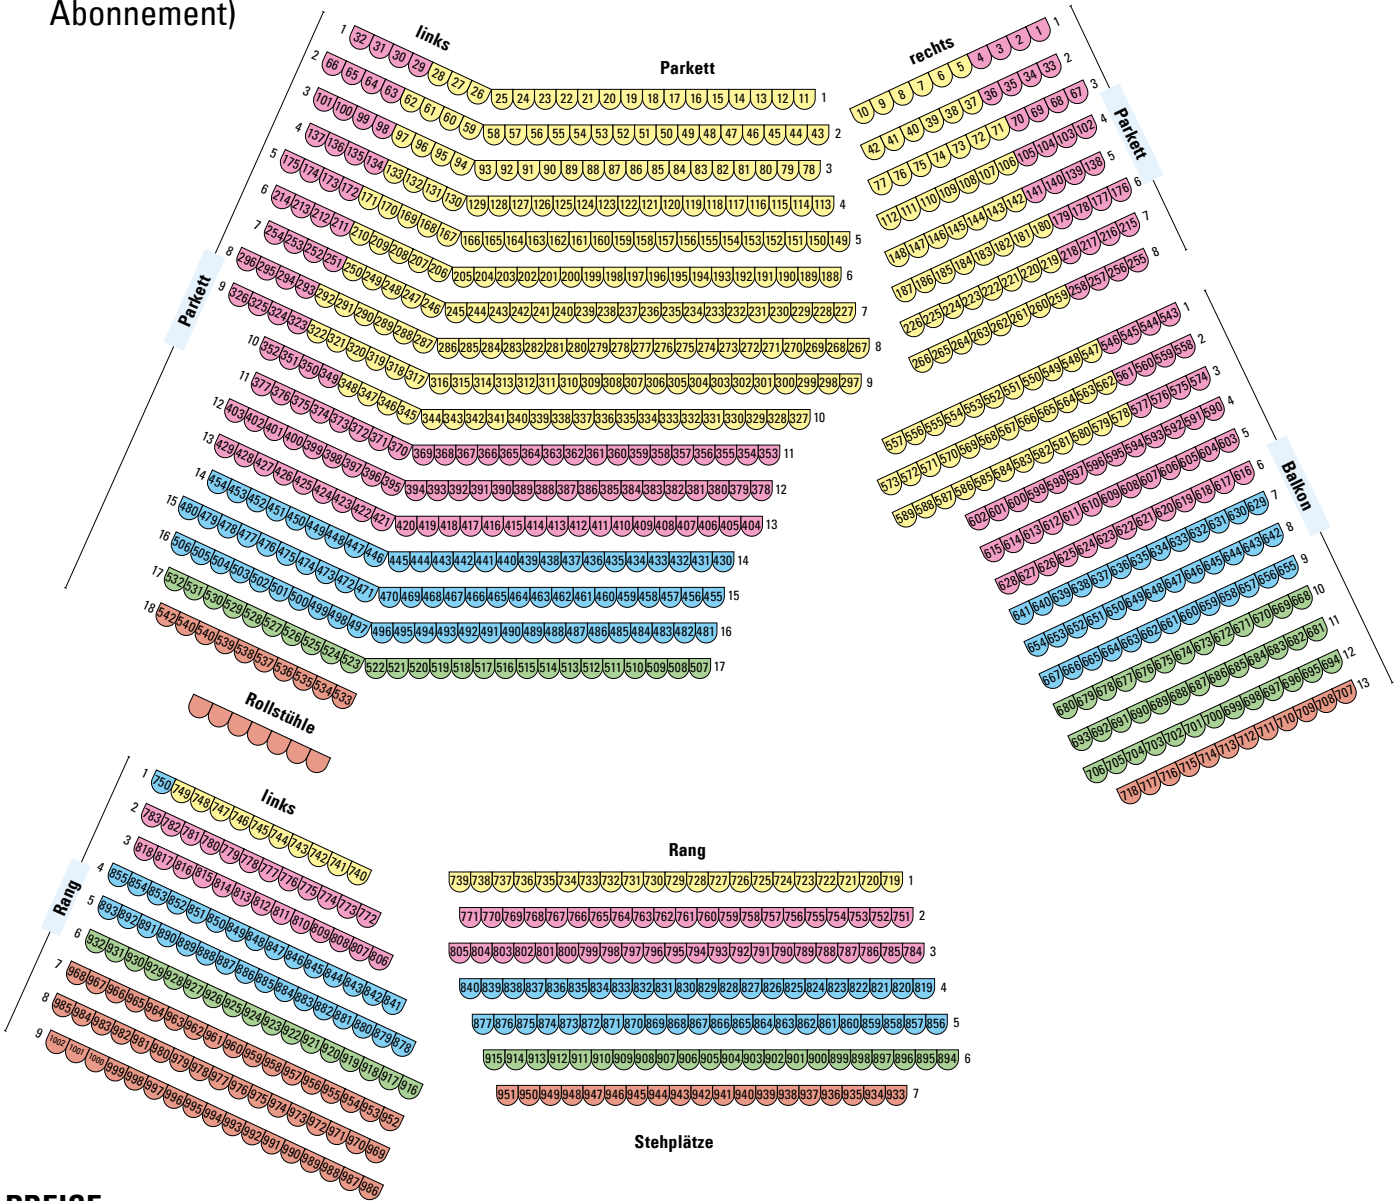

# GROSSES HAUS

Bühne

Saalplan II (Konzerte und Vorstellungen ohne Abonnement)

## PREISE

| Platzgruppe (PG) | normal | ermäßigt | 1 | 2 | 3 | 4 | 5 |
|------------------|--------|----------|---|---|---|---|---|
|------------------|--------|----------|---|---|---|---|---|

|                                       |       |       |      |       |       |       |                       |
|---------------------------------------|-------|-------|------|-------|-------|-------|-----------------------|
| PK II Sinfoniekonzert Sonntag, Montag |       |       |      |       |       |       |                       |
| PK II Sonderkonzert                   | 44,50 | 22,50 | 37,- | 18,50 | 28,50 | 14,50 | 19,50 10,- 12,50 6,50 |
| PK VI Festkonzerte                    | 80,-  |       | 61,- |       | 47,-  |       | 35,- 23,-             |

Preisklassen und Saalpläne können variieren.

Der Saalplan II hat Gültigkeit für Konzerte, ausgewählte Vorstellungen im freien Verkauf, Gastspiele und Sonderveranstaltungen. Die Ermäßigung bei Sammelbestellungen beträgt ca. 10 %, siehe Seite 175; unsere Aboangebote finden Sie ab Seite 184.